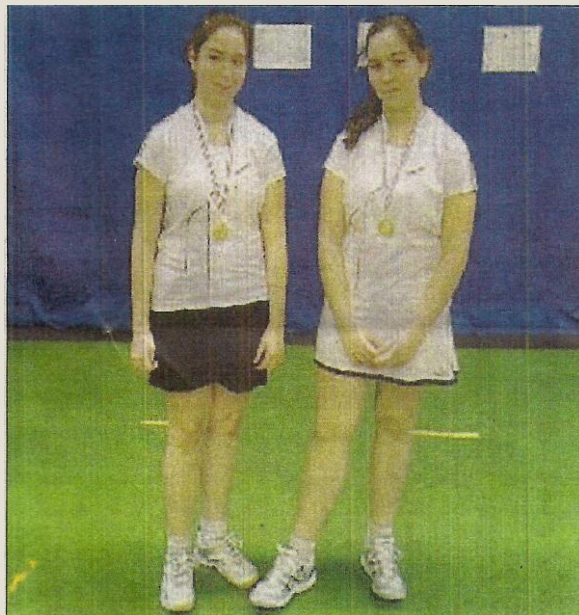

Les jumelles sur le podium

Samedi dernier, les jeunes qui se sont rendus à Gisors, afin de disputer la troisième journée du Trophée départemental jeunes.

C'est d'une poule unique que Marion et Charlène Ughetto sont sorties en se battant avec ardeur, pour atteindre la deuxième place sur le podium pour Charlène et la troisième place pour Marion.

Ces jeunes filles ont fait une progression étonnante depuis le début de la saison » a souligné leur entraîneur Cyrille Canu, très fier.

Dimanche, c'était au tour des équipes D2A et D2B d'aller livrer bataille. La D2A s'est rendue à Pont-Audemer afin de rencontrer les équipes du LOB (La Saussaye) et ALSM (Evreux).

Les jumelles Charlène et Marion Ughetto, 2e et 3e place sur le podium

contre l'équipe du LOB 2 à 5 mais gagne 6 à 1 contre l'équipe d'Evreux,

De son côté, l'équipe D2B s'est rendue à Perriers-sur-Andelle, afin de disputer ses rencontres contre les équipes du BCR (Routot) et BA2 (Aubevoye). Malgré son acharnement et sa bonne humeur, l'équipe D2B s'est inclinée 0/7 contre le BCR et 2/5 contre l'équipe du BA2.